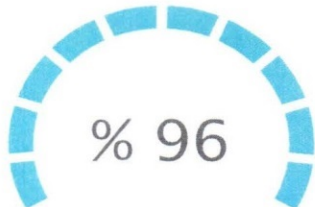

MOTOR PERFORMANS ÖLÇÜMLEMESİ

FABRİKASYON DEĞERİ

190 Hp

ÖLÇÜMLENEN DEĞER

183 Hp