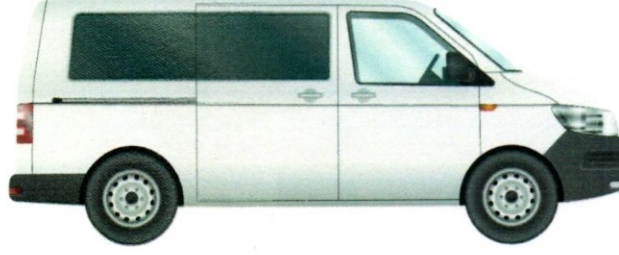

Profesyonel 2. El Taşıt Ekspertiz Merkezleri

Mersis No: 0465106595100001 Hye oto ekspertiz ltd şti

TSE-HYB Belge No: 34-HYB-20753

Plaka: 34GYM074

Marka/Model: Mercedes-Benz Vito

Şase No W1V44770513953980

■ DEĞİŞEN ■ BOYA ■ LOKAL BOYA ■ ORJ : ORJİNAL | DEĞ : DEĞİŞİM | ONR : ONARIM